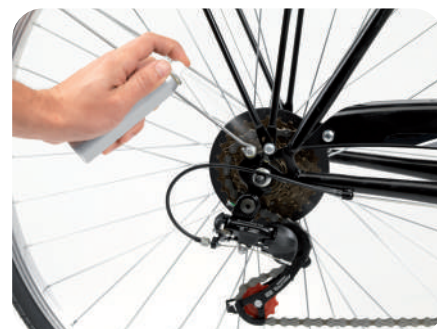

- Con pratico raccordo
- Utile e sicuro

Master 12

Art. 79084N

Lubrificante per catene  
Chain lubricant

250 ml

- Facile utilizzo
- Lunga durata

Master 12

**Art. 79089**