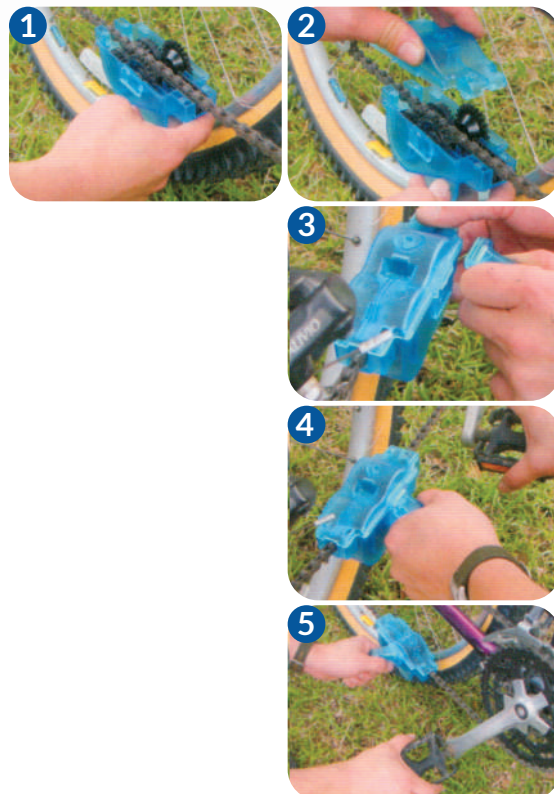

Art. 79503 CLEANER

Pulisci e lavacatena
Professional chain cleaner and washer

UNIVERSALE

- Pulisce la catena della vostra bicicletta in modo semplice e veloce