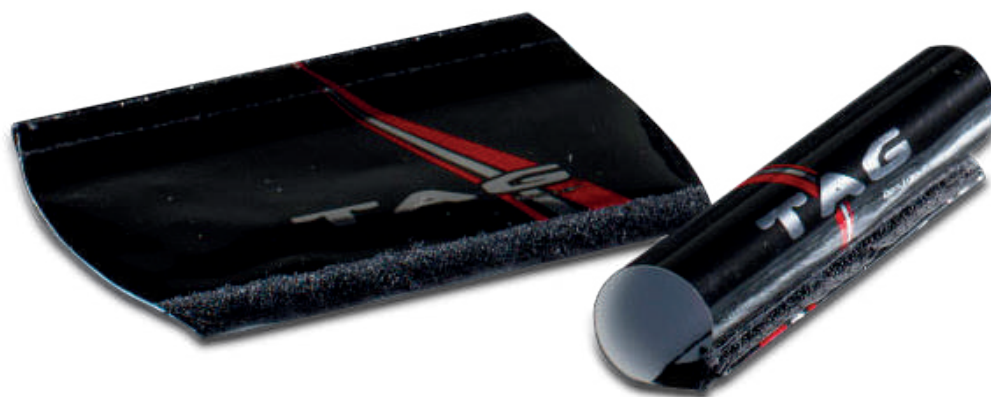

- Facile montaggio

Master 360 - Inner 20

Art. 79614-79615-79616 EXTREME

Guanti in pelle e tessuto antisudore  
Leather gloves

PRESA SICURA - COLORI ASSORTITI

- Pratici e comodi

Art. 79614  
Taglia M  
Master 6