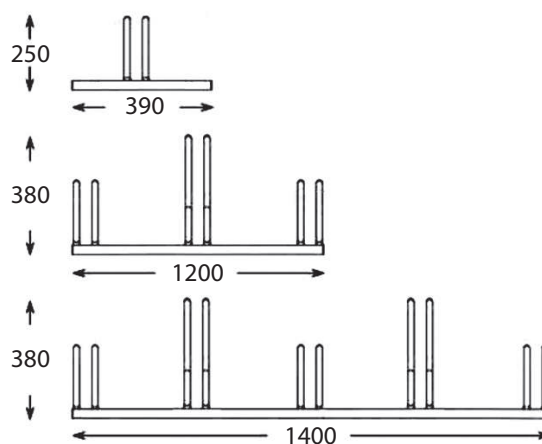

Art. 79230

Portabici da terra
Bike stand

5x

IN ALLUMINIO ZINCATO
ANTIRUGGINE

Master 1

DESCRIZIONE

Portabicicletta dal design semplice ideale da posizionare nelle vicinanze di condomini, palestre e uffici. Struttura robusta realizzata interamente in acciaio zincato materiale estremamente resistente ed elegante. La rastrelliera consente di limitare l'ingombro al suolo e di sistemare le bici una accanto all'altra su 2 livelli.

Il portabicicletta a due livelli è disponibile nelle seguenti varianti:

- 1 posto - Dimensioni: L. 390 x P. 380 x h. 250 mm
- 3 posti - Dimensioni: L. 800 x P. 380 x h. 380 mm
- 5 posti - Dimensioni: L. 1400 x P. 380 x h. 380 mm

Caratteristiche tecniche:

Materiale: acciaio zincato

Colore: argento

Bloccaggio di qualsiasi tipo di ruota da 35 a 55 mm

Per un ingombro ridotto