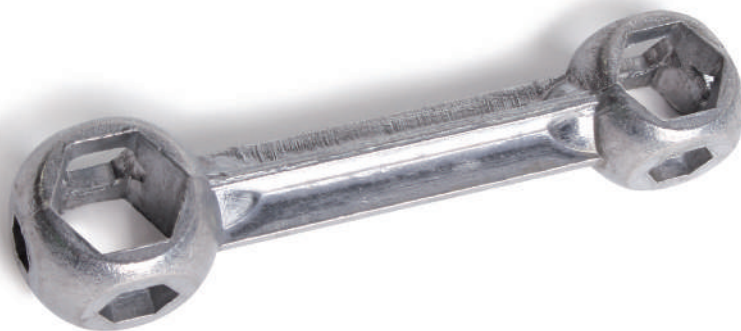

UNIVERSALE

- Tascabile e compatta
- Facile utilizzo

Master 20

**Art. 79144**

Chiavi leva gomme in metallo  
Metal tyre levers

UNIVERSALI

- Set composto da 3 pezzi
- Pratiche e resistenti

Master 96 - Inner 24