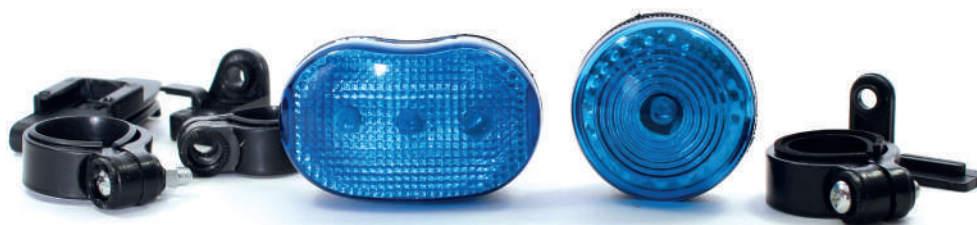

● luce blu - blue light

Master 10

Art. 79355

EMERGENCY

Fanalino per casco  
Flashing light for helmet

3 LED ROSSI - LAMPEGGIANTI - 1 FUNZIONE

- Attacco al casco fronte o retro
- Funzione ON-OFF
- Batterie incluse - 1xCR2032-3V