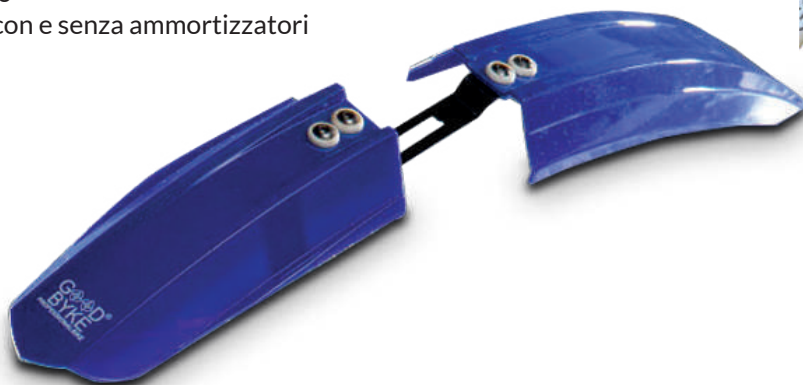

Art. 79505

PARANG TECH

Parafango anteriore
Front mudshield

ULTRALEGGERO

- Facile montaggio
- Adatto per bici con e senza ammortizzatori