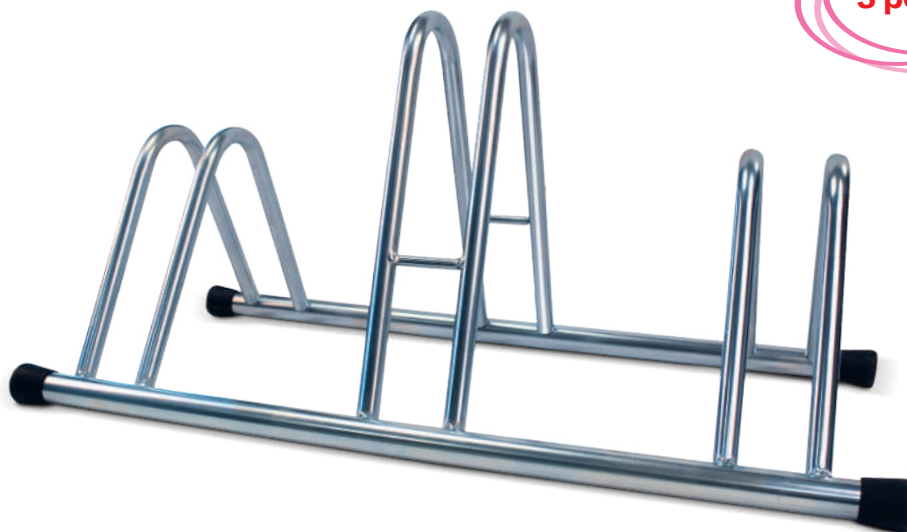

*in alluminio
zincato
antiruggine*

Master 1

Art. 79229

Portabici da terra
Bike stand

3x

IN ALLUMINIO ZINCATO
ANTIRUGGINE

3 posti