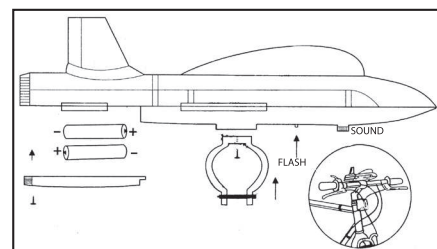

Art. 79607 TOP GUN 5 LED

Aereo sonoro e luminoso
Fighter plane electric horn 8 tone with police whistle 5 led 7 function flashing

5 LED SUPERLUMINOSI CON 7 TIPI DI GIOCHI DI LUCE
8 TONALITÀ MUSICALI CON SIRENA DELLA POLIZIA

- Dotato di supporto per il fissaggio al manubrio
- Funzione ON-OFF
- Batterie non incluse
  2xAA-LR6 1,5V