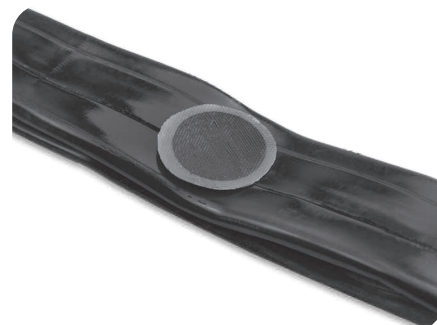

Art. 79150 PEZZE RIPARAZIONE

6 pezzi riparazione
Tube repair patches

UNIVERSALI - 6 PEZZI

- Pratiche e resistenti