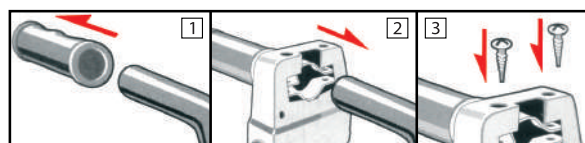

Master 24 - Inner 6

Art. 79359

MUSICAL

Manopola sonora  
Sonar grip

EMETTE DIVERSE TONALITÀ MUSICALI

- Disponibile in diversi colori
- Montaggio facile
- Batterie non incluse  
2xAA-LR6 1,5V

Master 6

Art. 79052