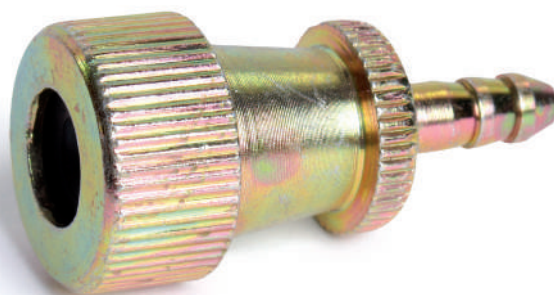

- Facile utilizzo

Master 24 - Inner 12

**Art. 79139**

Raccordo pompa in metallo  
Metal pump connector

UNIVERSALE

- Facile utilizzo

Master 96 - Inner 12

**Art. 79195**