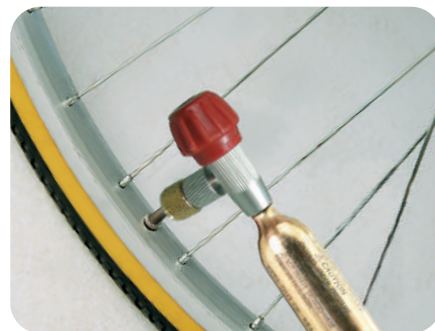

Kit gonfiaggio

Kit with 1 regulator + 1 CO<sup>2</sup> cylinder

UNIVERSALE

- Adattabile ad ogni tipo di valvola
- Contiene un regolatore di flusso e una bomboletta di CO<sup>2</sup>

Master 90 - Inner 15

**Art. 79117**