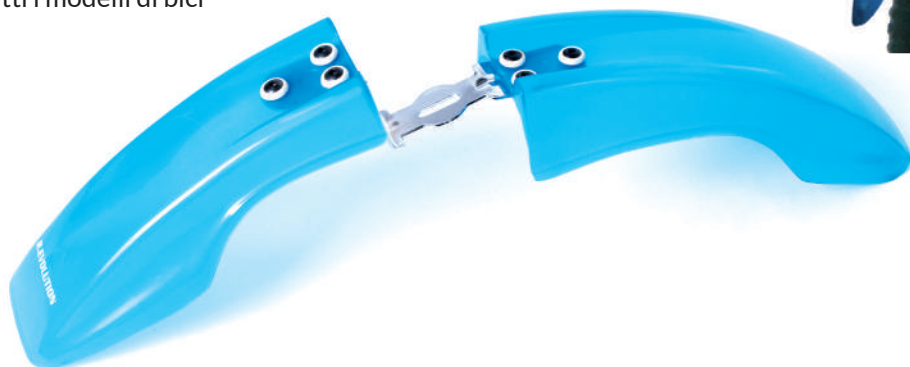

- Facile montaggio

●● 2 colori disponibili - 2 available colours

Master 10

Art. 79507

TRIM

Parafango anteriore  
Front mudshield

RIPARA DAGLI SPRUZZI

- Facile montaggio
- Adattabile a tutti i modelli di bici