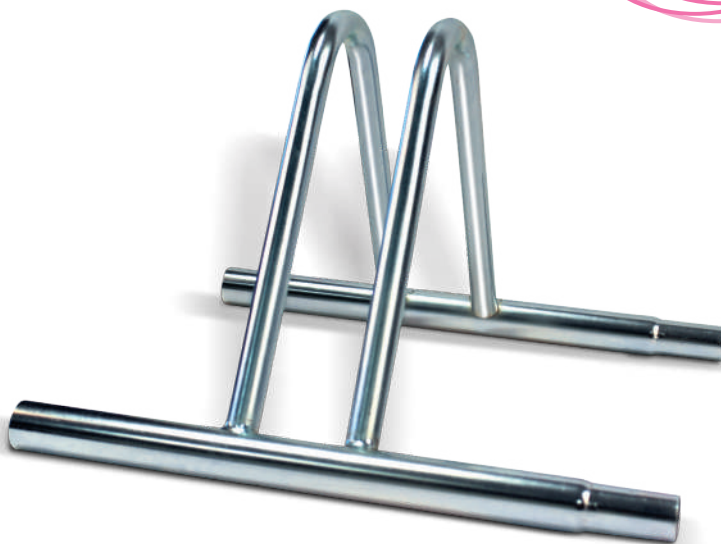

# PORTABICICLETTE

**GOODYEAR**

**PORTABICICLETTE**

Art. 79228

Portabici da terra  
Bike stand

1x

IN ALLUMINIO ZINCATO  
ANTIRUGGINEposto  
singolo*in alluminio  
zincato  
antiruggine*

Master 1

## DESCRIZIONE

Portabicicletta dal design semplice ideale da posizionare nelle vicinanze di condomini, palestre e uffici. Struttura robusta realizzata interamente in acciaio zincato materiale estremamente resistente ed elegante. La rastrelliera consente di limitare l'ingombro al suolo e di sistemare le bici una accanto all'altra su 2 livelli.