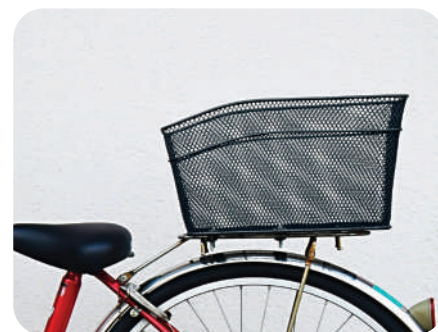

Art. 79221N

Cestino anteriore con ganci
Front metal basket with hooks

IN METALLO

- Universale
- Resistente

Master 10

Art. 79222N

Cestino in metallo posteriore
Rear metal basket

RESISTENTE

- Universale
- Con piastra di fissaggio

Master 10