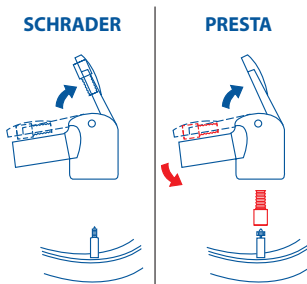

Master 24

**Art. 79127**

Pompa con manometro  
Pump with manometer

STRUTTURA IN ALLUMINIO

- Utilizzabile con valvole schrader e presta
- Base ed impugnatura di ampie dimensioni
- Super resistente

Master 12