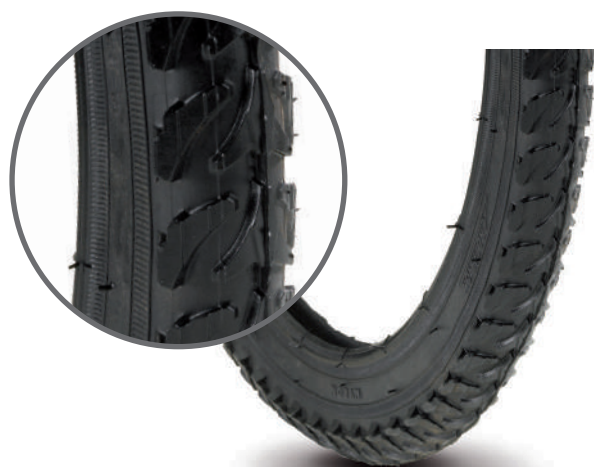

MTB RAGAZZO

20x1.75/1.95

Art. 79179

Pneumatico bicicletta
Bicycle tires

Master 5