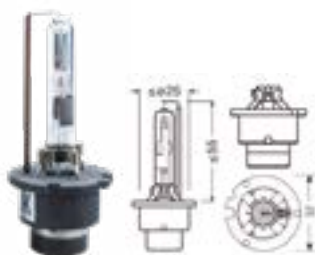

XENON BULBS BASIC

REF.	EAN CODE	ECE	BASE	MAX POWER/ VOLTAGE	COLOUR
● ZHCD1R43	5901508509499	D1R	PK32d-3	35W/12-24V	4300K
ZHCD1R6	5901508509505	D1R	PK32d-3	35W/12-24V	6000K

REF.	EAN CODE	ECE	BASE	MAX POWER/ VOLTAGE	COLOUR
● ZMPD2S43	5901508521620	D2S	P32d-2	35W/12-24V	4300K
ZMPD2S5	5901508521637	D2S	P32d-2	35W/12-24V	5000K
ZMPD2S6	5901508521644	D2S	P32d-2	35W/12-24V	6000K
ZMPD2S8	5901508521651	D2S	P32d-2	35W/12-24V	8000K
ZMPD2S12	5901508521668	D2S	P32d-2	35W/12-24V	12000K