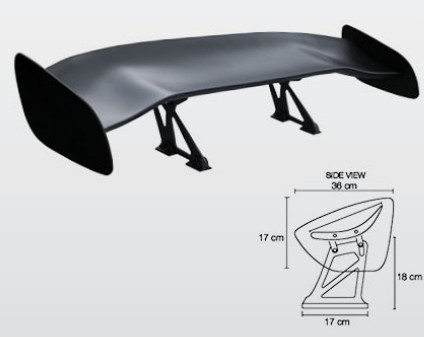

SPA/BS € 249.00
Giove

Ala singola - ABS, nero
Misure 146 x 28 x 25 cm
Interasse staffe 55 cm - Altezza staffe 18 cm
Single wing - Black, ABS
Size 146 x 28 x 25 cm
Stand width 55 cm - Stand height 18 cm
Alettone da baule - Trunk wing