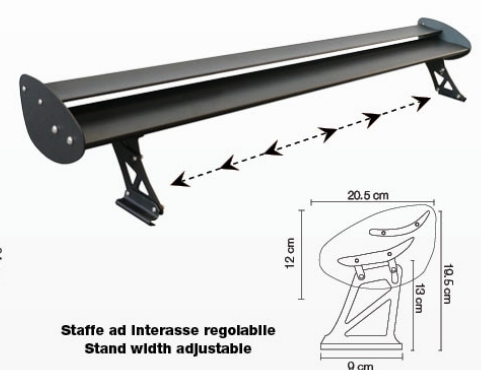

SPA/13 € 219.00
Dafne

Ala doppia - Alluminio, nero
Misure 135,6 x 20,5 x 19,5 cm
Interasse staffe max **114 cm** - Altezza staffe 13 cm
Double wing - Black, aluminium
Size 135,6 x 20,5 x 19,5 cm
Stand width max **114 cm** - Stand height 13 cm
Alettone da baule - Trunk wing