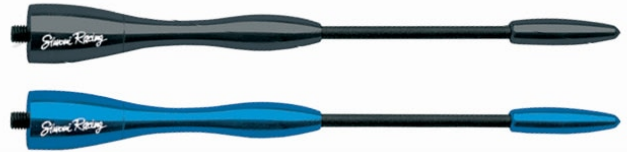

Toy 3 cm € 6.90

- ASR/10N ● Nero Black
- ASR/10 ● Alluminio Aluminium

Top 3 cm € 6.90

- ASR/20N ● Nero Black

Evo Gum 7,5 cm € 12.90

- ASR/26 ● Gomma nera Black rubber

No GPS - No GSM

Mini 3 cm € 6.90

- ASR/30N ● Nero Black

8V Micro 6,3 cm € 8.90

- ASR/81N ● Nero Black
- ASR/81 ● Alluminio Aluminium

32V 17 cm € 12.90

- ASR/31N ● Nero Black
- ASR/31B ● Blu Blue

16V Micro 7 cm € 8.90

- ASR/91N ● Nero Black

Adhesive Base € 5.90

Base per antenne universale adesiva
Universal antennas holder

- B/ASR ● Nero Black