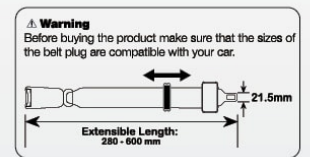

SBE Muto € 6.00

Estensione cintura universale, compatibile con tutte le cinture OEM. Da utilizzare solo in caso di esenzione dall'obbligo delle cinture di sicurezza
Universal safety belt extender, compatible with all OEM safety belts. Use only with exemption from safety belt obligation.

Warnings! This product may only be used by persons exempt from the use of seat belts (Article 172 of Italian street regulation)

28 cm > 60 cm

SBE2 Safety Belt Extender € 7.90

Estensione cintura universale, compatibile con tutte le cinture OEM. Da utilizzare solo in caso di esenzione dall'obbligo delle cinture di sicurezza
Universal safety belt extender, compatible with all OEM safety belts. Use only with exemption from safety belt obligation.

Warnings! This product may only be used by persons exempt from the use of seat belts (Article 172 of Italian street regulation)