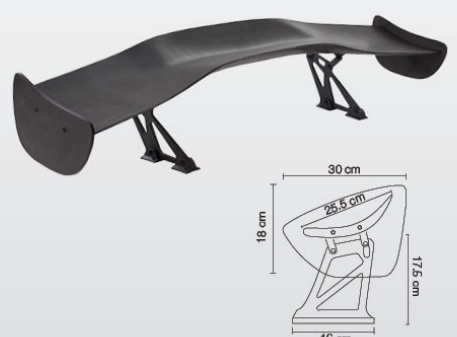

SPA/3BS € 199.00
Zeus PU

Ala singola - ABS, nero
Misure 146 x 27 x 30 cm
Interasse staffe 75 cm - Altezza staffe 17,5 cm
Single wing - Black, ABS
Size 146 x 27 x 30 cm
Stand width 75 cm - Stand height 17,5 cm
Alettone da baule - Trunk wing