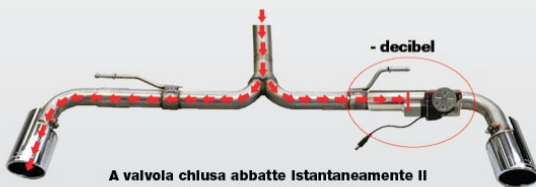

A valvola chiusa abbatte istantaneamente il volume in decibel dello scarico
With valve closed instantly breaks down the volume in decibels of the exhaust