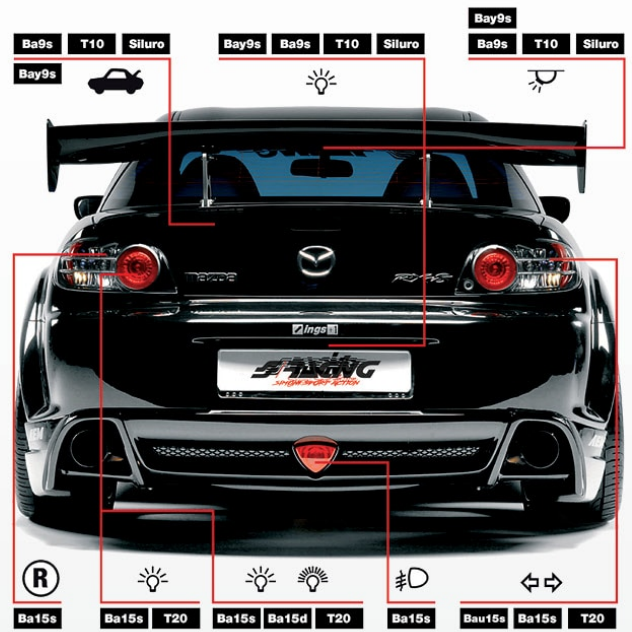

CSP Led

850 lm - 6500°K - 8.5W

Box da 5 pz.

Kit 2 lampadine a led / Kit 2 led bulbs

Codice / Code	Tipo / Type	Volt	Led	Prezzo / Price
CSP7	H7	10-28V	6 LED	Euro 24.90
CSP11	H11	10-28V	6 LED	Euro 24.90

Extra sconto acquistando la confezione multipla da 5 pz. / Special extra discount buying multiple box containing 5 kits

Attacchi lampadine per interni e direzione - Plugs of interior and direction bulbs

Attacchi lampadine abbaglianti, anabbaglianti e fendinebbia - High, low beam and foglight