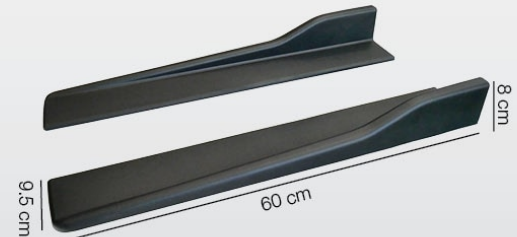

SS2 € 14.90

Sideskirt 2

Kit composto da 2 side skirts universali in ABS nero ad alta resistenza. Possono essere installate facilmente grazie al biadesivo ad alta tenuta e alle viti in dotazione. / Kit of 2 universal side skirt made high quality black ABS. They can be easily installed thanks to the high-strength double-sided adhesive and the screws supplied

ABS nero - Black ABS