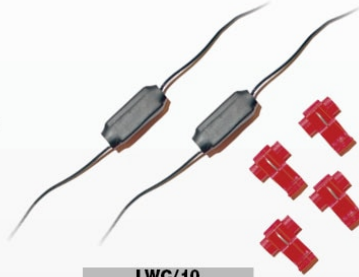

LWC/10
UNIVERSAL CANBUS

+