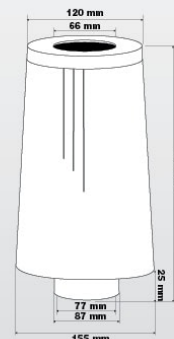

FSR/UF € 24.90

**Filtro Aria Biconico
Double Cone Filter**

Calotta cromata - Con adattatori - Cotone rosso - Ø77
Chrome cap - With adapters - Red cotton - Ø77
3 anelli adattatori compresi / With 3 adapter rings: Ø 60 - Ø 65 - Ø 70