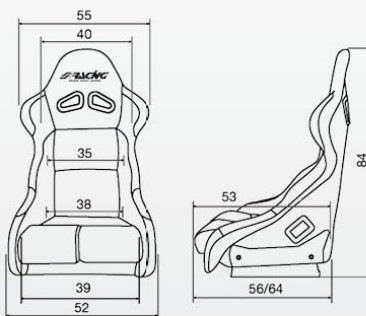

SRS/1N € 209.90

Jenson Black

Sedile sportivo reclinabile e ribaltabile rivestito in tessuto jacquard nero / Reclining and folding sports seat covered with black jacquard fabric / Completo di kit slitte universali / universal sliders kit included

Tessuto nero Black fabric

SRS/1R € 209.90

Jenson Red

Sedile sportivo reclinabile e ribaltabile rivestito in tessuto jacquard rosso / Reclining and folding sports seat covered with red jacquard fabric / Completo di kit slitte universali / universal sliders kit included

Tessuto rosso Red fabric

SRS/1B € 209.90

Jenson Blue

Sedile sportivo reclinabile e ribaltabile rivestito in tessuto jacquard blu / Reclining and folding sports seat covered with blue jacquard fabric / Completo di kit slitte universali / universal sliders kit included

Tessuto blu Blue fabric

SRS/6N € 172.90

Damon

Sedile sportivo non reclinabile rivestito in tessuto / Not reclining sports seat covered with black fabric / Completo di kit slitte universali / universal sliders kit included

Tessuto nero Black fabric