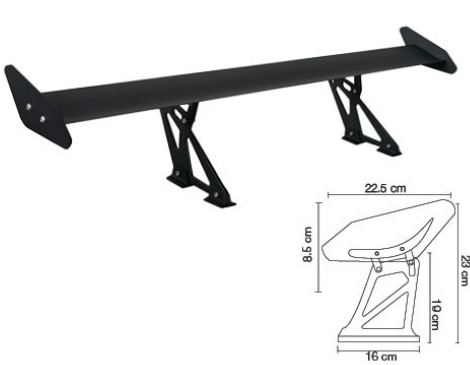

SPA/7 € 180.00
Eolo

Ala singola - Alluminio, nero
Misure 135,6 x 22,5 x 23 cm
Interasse staffe 60 cm - Altezza staffe 19 cm
Single wing - Black, aluminium
Size 135,6 x 22,5 x 23 cm
Stand width 60 cm - Stand height 19 cm
Alettone da baule - Trunk wing