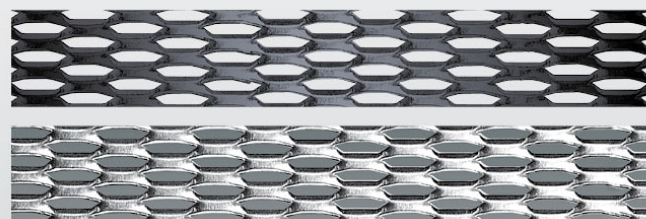

Maglia Larga

Wide Mesh

€ 36.90

larga

Dimensioni / Sizes: **100 x 30 cm**

GSA/3 Alluminio Aluminum
GSA/3N Alluminio nero Black aluminum

Maglia Esagonale Stretta

Hexagonal Narrow Mesh