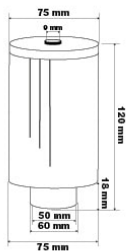

FSR/UG € 16.90
Filtro Aria Conico
Single Cone Filter

Calotta cromata - Cotone rosso - Ø50
Chrome cap - Red cotton - Ø50