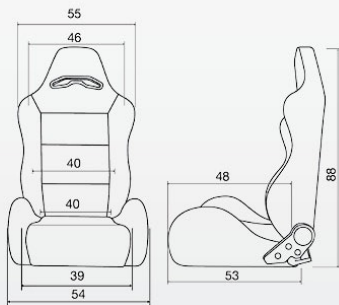

Leva ribaltamento rapido
Quick folding lever