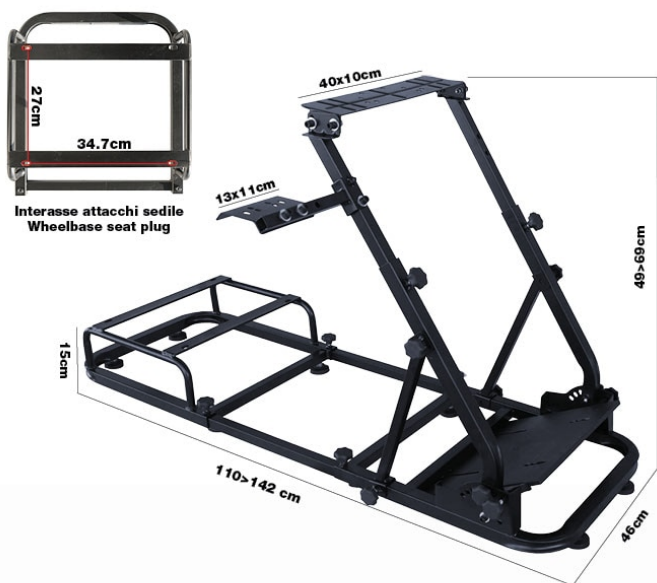

Interasse attacchi sedile
Wheelbase seat plug

New!!

PS € 169.90
Sim Station

Sim Station versione aggiornata con staffe di rinforzo per la base volante. Aumenta la stabilità generale della struttura alle sollecitazioni. Le molteplici regolazioni consentono di ottenere facilmente una posizione di guida personalizzata. La struttura modulare consente di utilizzare la Sim Station completa, con aggiunta di sedile, o anche solo la parte frontale utilizzando una poltrona gaming. / Sim Station updated version with extra steering wheel support brackets. It increases the general stability of the structure to stresses. Multiple adjustments allows to reach with ease a custom riding position. The modular structure allows you to use the complete play seat, with the addition of a seat, or even just the front part using a gaming chair.

Nero - Black