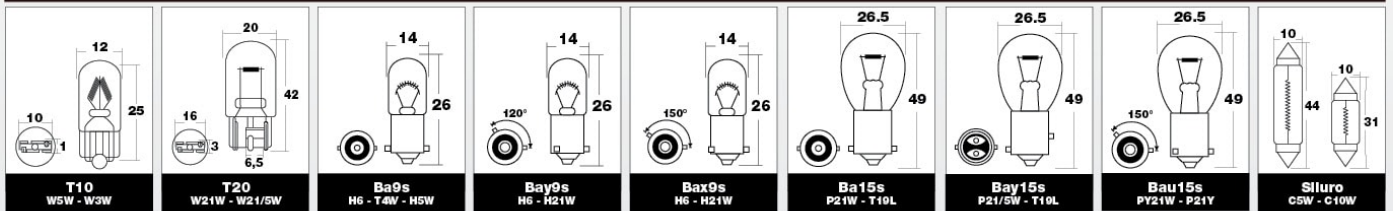

Attacchi lampadine per interni e direzione - Plugs of interior and direction bulbs