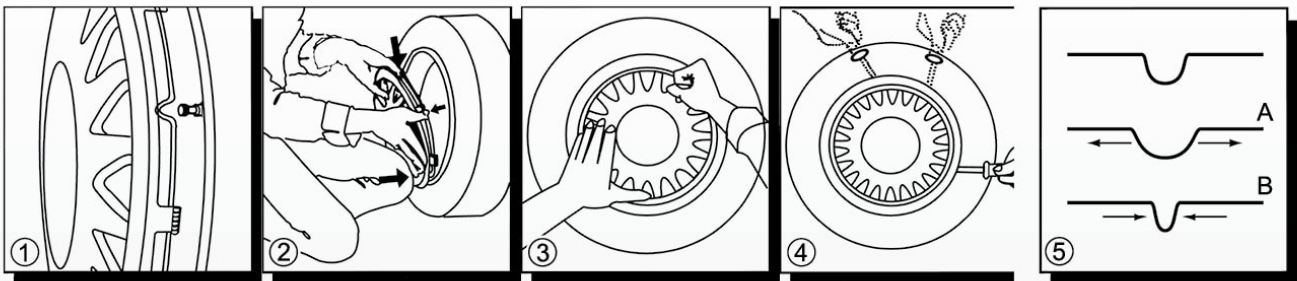

Montaggio. Rimuovere i copricerchi prima di fissare il copriuota. Pulire l'interno del cerchione. Posizionare l'anello elastico di acciaio all'altezza della valvola ed inserirlo nelle sedi delle alette di fissaggio. Montare il copriuota nella parte inferiore del cerchione, tenerlo con il ginocchio, premere (aprire) con le dita le due alette di fissaggio superiori dall'alto verso il basso e nello stesso tempo inserire il copriuota all'interno del cerchione. Serrare il copriuota al cerchione lungo tutta la circonferenza della ruota. **Attenzione.** Siccome si tratta di copriuota universali, destinati alla maggior parte delle autovetture, in casi particolari può succedere che il copriuota abbia un gioco eccessivo o troppo esiguo sul cerchione. In tal caso occorre correggere il diametro dell'anello elastico nel punto di inarcamento destinato alla valvola estendendo l'anello (fot. 5a) quando il copriuota ha un gioco eccessivo oppure comprimendo l'anello (fot. 5b) quando il gioco del copriuota e' troppo esiguo.

Installation. Prior to hub cap fixing, first dismount old covers. Clean your wheel rim inside. Place the expanding steel ring in recess position under valve and push it inside into sockets clamps. Place the hub cap on bottom section of wheel rim, hold it with your knee, press (open a little) two upper clamps with your fingers from top downwards, and at the same time, push in the hub cap inside wheel rim. Throughout the entire wheel perimeter tighten up the hub cap to wheel rim. **Note.** Since these hub caps are universal type, designed for a majority of vehicles, in certain cases, hub cap may go in on wheel rim either too loose or too tight. Then, you should adjust the diameter of the expanding ring in the place of flexion for the valve through the extending of ring (photo 5a) when the hub cap goes in too loose, or through the squeezing of ring (photo 5b) when the hub cap goes in too tight.