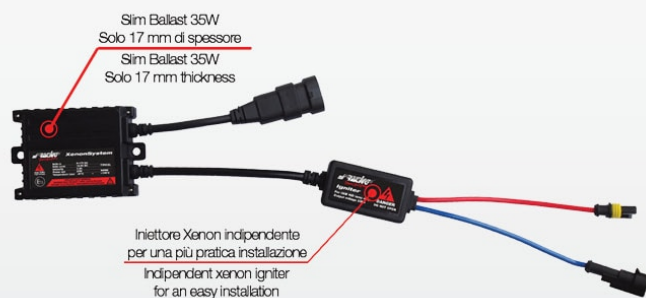

Caratteristiche - Features

Kit disponibili in 4.300°K, 5.000°K, 6.000°K
Available in 4.300°K, 5.000°K, 6.000°K