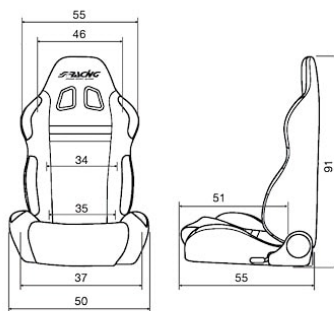

Leva ribaltamento rapido
Quick folding lever