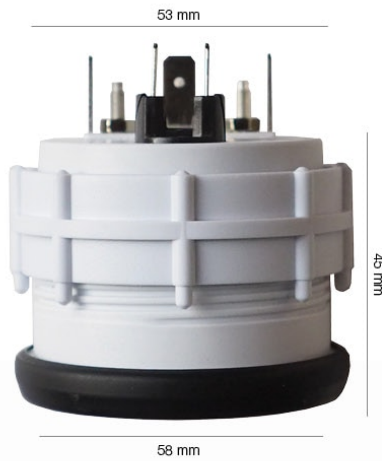

Strumenti Black Line - Black Line Gauges

Strumenti retroilluminati - Fondo nero - Bordo nero - luce alogena T3 (escl. TM/B)
Retro lighted gauges - Black face - Black rim - T3 halogen bulb (escl. TM/B)

Istruzioni di montaggio disponibili sul sito
Installation instructions available on the website