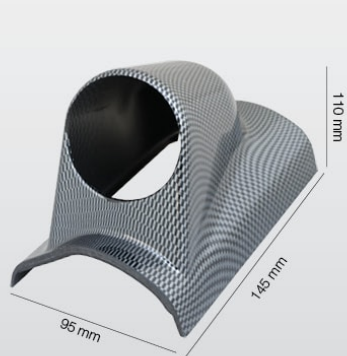

PSR5C € 12.90

Foro da Ø 52 mm - Compatibili con tutti gli strumenti da 2" Simoni Racing / Hole Ø 52 mm - Compatible with all 2" gauges Simoni Racing

Verticale 1 foro   Vertical 1 hole
Carbon look   Carbon look