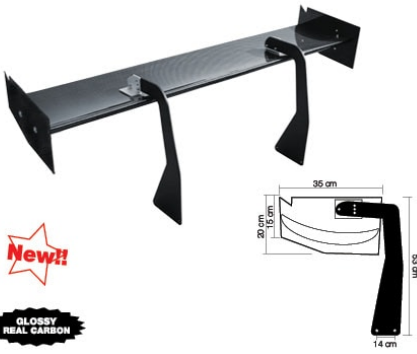

€ 89.90

Rotondo in carbonio - inclinato / Fissaggio con bulloni
Real carbon round - slant cut / Bolts fitting

New!!

GLOSSY REAL CARBON

SPC/14 € 1100.00

Dike

Ala singola, vero carbonio. Misure 135 x 52 x 53 cm
 Staffe Swan Neck interasse 64 cm. Altezza staffe 50 cm
 Single wing, real carbon. Size 135 x 52 x 53 cm
 Swan Neck stands width 64 cm. Stand height 50 cm
 Alettone da baule - Trunk wing