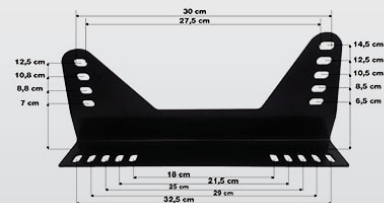

8Kg

WEIGHT

SRSF/81L € 420.00

Clay Large

Scocca taglia L - Shell L size

Staffe di fissaggio in acciaio (KF/SRSF8) non incluse
Steel mounting frames (KF/SRSF8) not included

Sedile in fibra di vetro rinforzata. Rivestimento ad alta resistenza all'attrito. Reinforced fiberglass shell
High friction trim on shoulder.

Tessuto nero Black fabric

Interasse di fissaggio 290 mm
Wheelbase fitting 290 mm

8Kg

WEIGHT

SRSF/82 € 499.00

Elio

Scocca taglia M / L - Shell M / L size

Staffe di fissaggio in acciaio (KF/SRSF8) non incluse
Steel mounting frames (KF/SRSF8) not included

Sedile in fibra di vetro rinforzata. Rivestimento ad alta resistenza all'attrito. Reinforced fiberglass shell
High friction trim on shoulder.

Tessuto nero Black fabric

10Kg

WEIGHT

SRSF/83L € 589.00

Derek Large

Scocca taglia L - Shell L size

Staffe di fissaggio in acciaio (KF/SRSF8) non incluse
Steel mounting frames (KF/SRSF8) not included

Sedile in fibra di vetro rinforzata. Rivestimento ad alta resistenza all'attrito. Reinforced fiberglass shell
High friction trim on shoulder.

Tessuto nero Black fabric

4Kg

WEIGHT

KF/SRSF8 € 74.00

Mounting Frame

Staffe specifiche per sedili omologati Clay e Nico, viti incluse nel sedile / Specific fitting kit for Nico and Clay seat, screw are included on the seat.

Acciaio nero Black steel