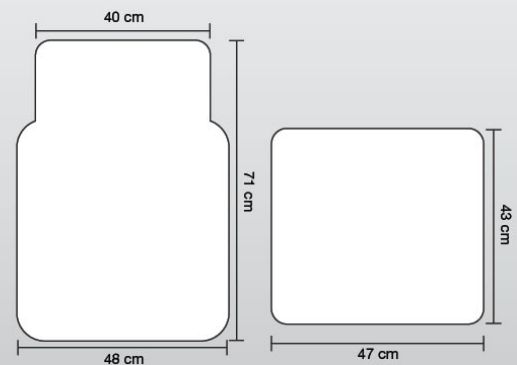

Rubber Mats

Kit 4 pezzi (2 anteriori + 2 posteriori) - Adattabile
4 pcs kit (2 front + 2 rear) - Adaptable
Gomma nera - Black rubber