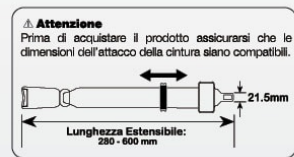

SBE Muto € 6.00

Estensione cintura universale, compatibile con tutte le cinture OEM. Da utilizzare solo in caso di esenzione dall'obbligo delle cinture di sicurezza
Universal safety belt extender, compatible with all OEM safety belts. Use only with exemption from safety belt obligation.

Warnings! This product may only be used by persons exempt from the use of seat belts (Article 172 of Italian street regulation)

28 cm > 60 cm

SBE2 Safety Belt Extender € 7.90

Estensione cintura universale, compatibile con tutte le cinture OEM. Da utilizzare solo in caso di esenzione dall'obbligo delle cinture di sicurezza
Universal safety belt extender, compatible with all OEM safety belts. Use only with exemption from safety belt obligation.

Warnings! This product may only be used by persons exempt from the use of seat belts (Article 172 of Italian street regulation)