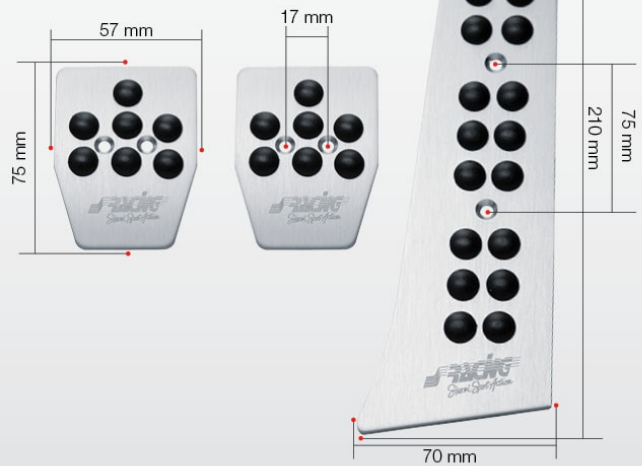

813/PW

€ 29.90

Special

Kit 3 pedali alluminio cromato con gommini antiscivolo
3 chrome aluminum pedal kit with nonslip rubber
Gommini neri - Black rubber