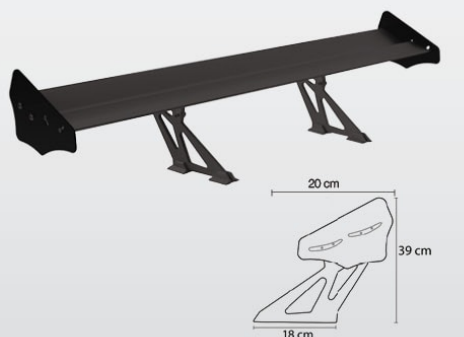

SPA/3 € 180.00
New Fast Wing

Ala doppia - Alluminio, **nero**
Misure 135 x 39 x 25 cm
Interasse staffe **60 cm** - Altezza staffe 19 cm
Double wing - Silver, **black**
Size 135 x 39 x 25 cm
Stand width **60 cm** - Stand height 19 cm
Alettone da baule - Trunk wing