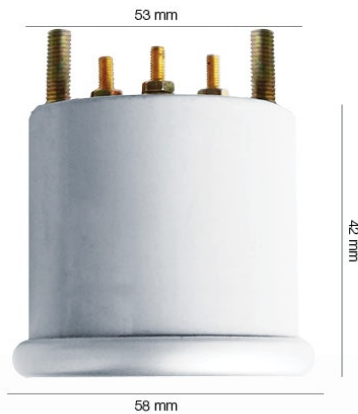

Strumenti Digital Line - Digital Line Gauges

Strumenti retroilluminati azzurro - Fondo nero - Bordo alluminio - Indicatori digitali
Blue retro lighted gauges - Black face - Aluminum rim - Digital gauges

WT/D € 36.90

Indicatore digitale di temperatura dell'acqua - con sensori
Digital water temperature gauge - with sensors
Sfondo nero - Black face