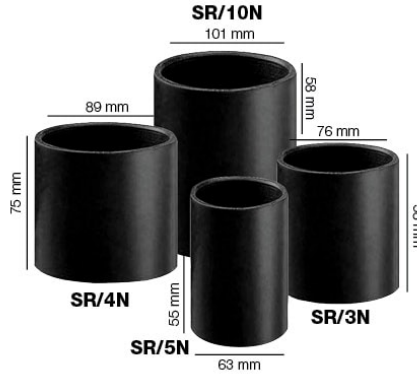

Raccordi a Sofietto € 7.50
Bellows Hose

Raccordo in gomma con sofietto inclinabile
Rubber hose with bellows tiltable

- **SR/1N** Entrata Ø76 Uscita Ø76 - Inlet Ø76 Outlet Ø76
- **SR/2N** Entrata Ø76 Uscita Ø63 - Inlet Ø76 Outlet Ø63

Raccordi in gomma € 7.50
Rubber Hose

Raccordo dritto in gomma per filtri aria / Straight rubber hose for air filters

- **SR/3N** Entrata e uscita Ø76 - Inlet & outlet Ø76
- **SR/4N** Entrata e uscita Ø89 - Inlet & outlet Ø89
- **SR/5N** Entrata e uscita Ø63 - Inlet & outlet Ø63
- **SR/10N** Entrata e uscita Ø101 - Inlet & outlet Ø101

Raccordi in gomma € 7.50
Rubber Hose

Raccordo svasato in gomma per filtri aria / Flared rubber hose for air filters

- **SR/6N** Entrata Ø76 Uscita Ø63 - Inlet Ø76 Outlet Ø63
- **SR/7N** Entrata Ø76 Uscita Ø89 - Inlet Ø76 Outlet Ø89
- **SR/8N** Entrata Ø89 Uscita Ø101 - Inlet Ø89 Outlet Ø101

Raccordi in gomma € 10.00

Raccordo in gomma ad angolo 90° o 45°
Rubber hose angle 90° or 45°

- **SR/901** Entrata e uscita Ø76-90° - Inlet & outlet Ø76-90°
- **SR/902** Entrata e uscita Ø89-90° - Inlet & outlet Ø89-90°
- **SR/451** Entrata e uscita Ø76-45° - Inlet & outlet Ø76-45°

Tubi In Silicone € 12.90
Silicone Hose

Tubo in silicone per aria ed acqua - Lunghezza 2 metri
Silicone hose for air and water - Length 2 meters
ø interno - ø inner 5 mm - ø esterno - ø exterior 10 mm

- **RSH/1R** Silicone rosso - Red silicone
- **RSH/1B** Silicone blu - Blue silicone
- **RSH/1N** Silicone nero - Black silicone

100% MADE IN ITALY
FC/SR € 19.90

Kit Pulizia Per Filtri
Filter Cleaner Kit

Kit di pulizia per filtri aria
Air filters cleaner kit