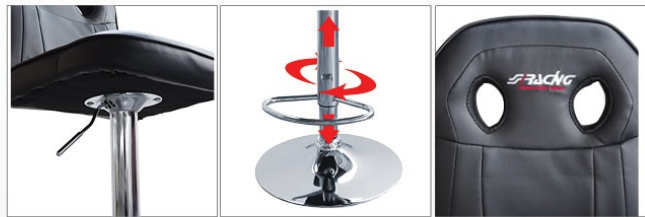

Velluto nero Black velvet

SRS/S € 99.00

Black Stool

Sgabello da ufficio in eco-pelle, base girevole con pedana poggiapiedi. Regolabile in altezza
Office chair with sport seat, arm rest and base kit.
Adjustable height

Eco-pelle nera - Black eco-leather

SRS/C

SRS/CN

Gaming Seat € 199.90

Poltrona da ufficio completa di sedile sportivo, kit ruote e braccioli. Regolabile in altezza
Office chair with sport seat, arm rest and base kit.
Adjustable height