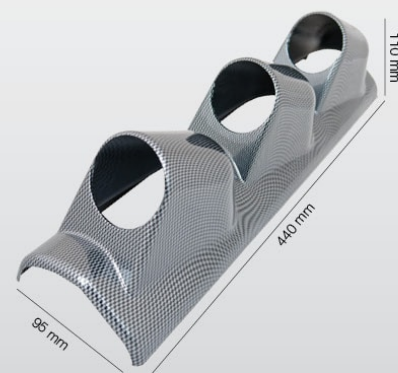

PSR6C € 12.90

Fori da Ø 52 mm - Compatibili con tutti gli strumenti da 2" Simoni Racing / Holes Ø 52 mm - Compatible with all 2" gauges Simoni Racing

Verticale 3 fori   Vertical 3 holes
Carbon look   Carbon look