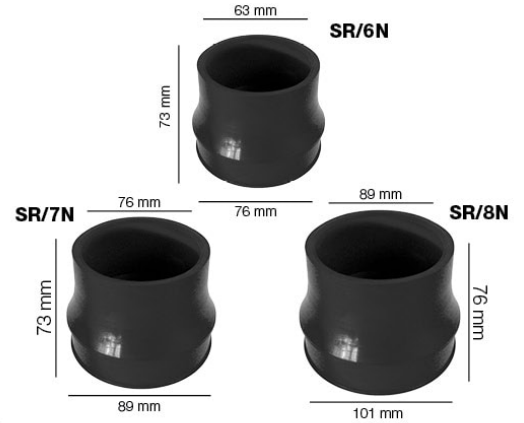

Raccordi a Sofietto € 7.50
Bellows Hose

Raccordo in gomma con sofietto inclinabile
Rubber hose with bellows tiltable

- **SR/1N** Entrata Ø76 Uscita Ø76 - Inlet Ø76 Outlet Ø76
- **SR/2N** Entrata Ø76 Uscita Ø63 - Inlet Ø76 Outlet Ø63

Raccordi in gomma € 7.50
Rubber Hose

Raccordo dritto in gomma per filtri aria / Straight rubber hose for air filters

- **SR/3N** Entrata e uscita Ø76 - Inlet & outlet Ø76
- **SR/4N** Entrata e uscita Ø89 - Inlet & outlet Ø89
- **SR/5N** Entrata e uscita Ø63 - Inlet & outlet Ø63
- **SR/10N** Entrata e uscita Ø101 - Inlet & outlet Ø101

Raccordi in gomma € 7.50
Rubber Hose

Raccordo svasato in gomma per filtri aria / Flared rubber hose for air filters

- **SR/6N** Entrata Ø76 Uscita Ø63 - Inlet Ø76 Outlet Ø63
- **SR/7N** Entrata Ø76 Uscita Ø89 - Inlet Ø76 Outlet Ø89
- **SR/8N** Entrata Ø89 Uscita Ø101 - Inlet Ø89 Outlet Ø101

Raccordi in gomma € 10.00

Raccordo in gomma ad angolo 90° o 45°
Rubber hose angle 90° or 45°

- **SR/901** Entrata e uscita Ø76-90° - Inlet & outlet Ø76-90°
- **SR/902** Entrata e uscita Ø89-90° - Inlet & outlet Ø89-90°
- **SR/451** Entrata e uscita Ø76-45° - Inlet & outlet Ø76-45°

Tubi In Silicone € 12.90
Silicone Hose

Tubo in silicone per aria ed acqua - Lunghezza 2 metri
Silicone hose for air and water - Length 2 meters
ø interno - ø inner 5 mm - ø esterno - ø exterior 10 mm

- **RSH/1R** Silicone rosso - Red silicone
- **RSH/1B** Silicone blu - Blue silicone
- **RSH/1N** Silicone nero - Black silicone

100% MADE IN ITALY
FC/SR € 19.90

Kit Pulizia Per Filtri
Filter Cleaner Kit

Kit di pulizia per filtri aria
Air filters cleaner kit