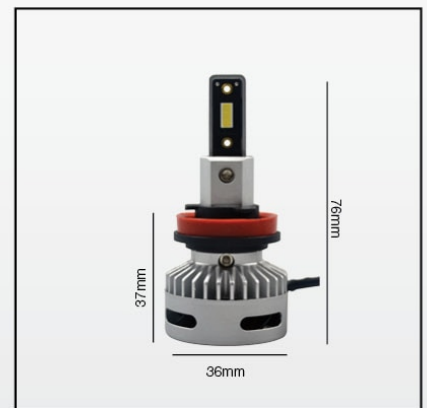

H8 - H9 - H11 - H16 (3623)