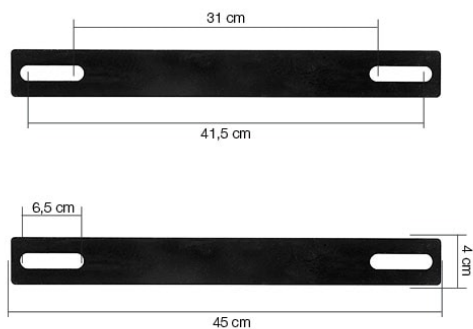

ADPS € 16.90
Sim Station Adapter

Kit 2 barre in ferro verniciato nero con fori ad asola, consentono l'installazione di tutti i tipi di sedili su Sim Station / Kit 2 iron bar balck painted with slot holes, allow the installation of all types of seats on Sim Station
Nero - Black