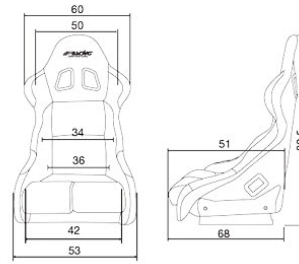

8Kg

WEIGHT

SRSF/82 € 499.00

Elio

Scocca taglia M / L - Shell M / L size

Staffe di fissaggio in acciaio (KF/SRSF8) non incluse
Steel mounting frames (KF/SRSF8) not included

Sedile in fibra di vetro rinforzata. Rivestimento ad alta resistenza all'attrito. Reinforced fiberglass shell
High friction trim on shoulder.

Tessuto nero Black fabric