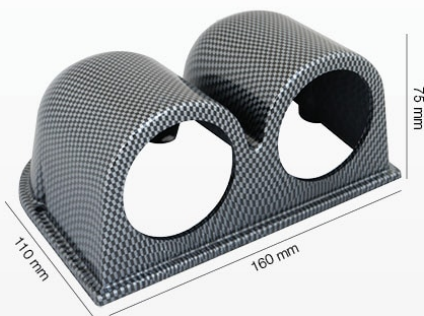

PSR2C € 12.90

Fori da Ø 52 mm - Compatibili con tutti gli strumenti da 2" Simoni Racing / Holes Ø 52 mm - Compatible with all 2" gauges Simoni Racing

Orizzontale 2 fori   Horizontal 2 holes
Carbon look   Carbon look