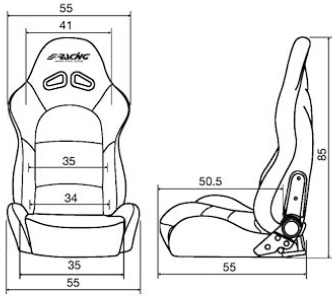

SRSF/7N € 249.90
Tazio Black

Sedile sportivo reclinabile rivestito eco-pelle
Reclining sports seat covered with eco-leather
Completo di kit slitte universali / universal sliders
kit included

Eco-pelle nera Black eco-leather

SRSF/7W € 249.90
Tazio White

Sedile sportivo reclinabile rivestito eco-pelle
Reclining sports seat covered with eco-leather
Completo di kit slitte universali / universal sliders
kit included

Eco-pelle bianca White eco-leather

SRS/8N € 240.90
Miky

Sedile sportivo reclinabile rivestito in velluto nero
Reclining sports seat covered with black velvet
Completo di kit slitte universali / universal sliders
kit included

Velluto nero Black velvet
Cuciture rosse Red detailing

SRS/8R € 240.90
Miky Red

Sedile sportivo reclinabile rivestito in velluto rosso
Reclining sports seat covered with red velvet
Completo di kit slitte universali / universal sliders
kit included

Velluto rosso Red velvet
Cuciture rosse Red detailing