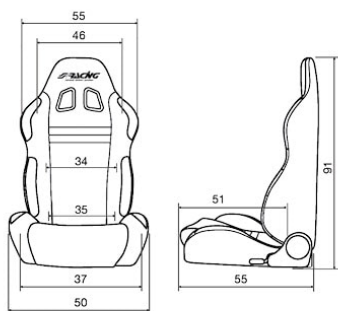

Leva ribaltamento rapido
Quick folding lever