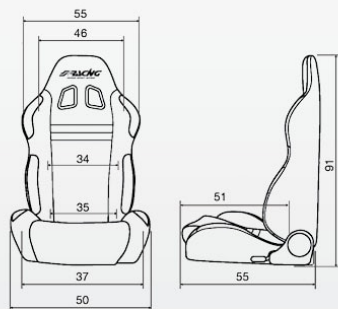

Leva ribaltamento rapido
Quick folding lever