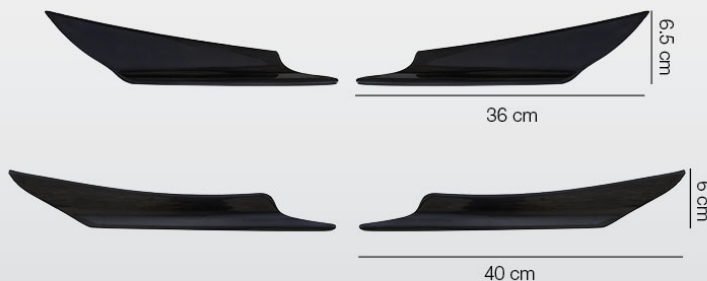

Alettone da tetto e baule - Roof and trunk wing

Esempio SPA/4A baule
 SPA/4A trunk example

Esempio SPA/4A tetto
 SPA/4A roof example

Aerodinamica - Aerodynamics

AC4 € 16.90

Adhesive Canards

Kit composto da 4 canards adesive universali per paraurti anteriori. Kit of 4 universal canards for front bumpers