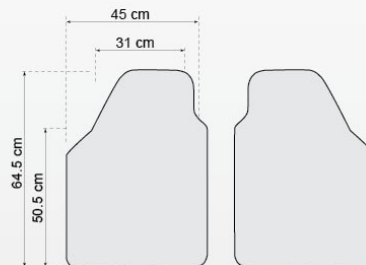

Dual € 14.90

Taglia universale / Universal size
Moquette nera - bordo colorato
Black moquette - colored hem

TSRN Bordo nero - Black hem - Moquette nera - Black moquette
TSRR Bordo rosso - Red hem - Moquette nera - Black moquette
TSRB Bordo blu - Blue hem - Moquette nera - Black moquette