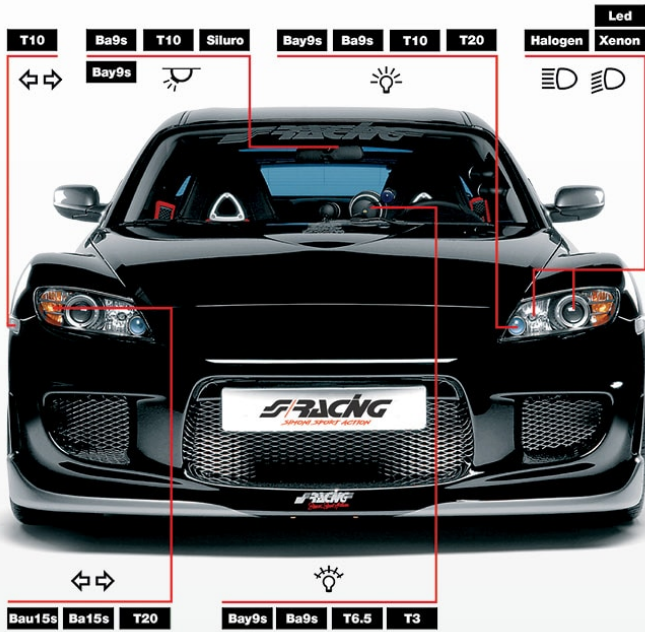

CSP Led

850 lm - 6500°K - 8.5W

Box da 5 pz.

Kit 2 lampadine a led / Kit 2 led bulbs

Codice / Code	Tipo / Type	Volt	Led	Prezzo / Price
CSP7	H7	10-28V	6 LED	Euro 24.90
CSP11	H11	10-28V	6 LED	Euro 24.90

Extra sconto acquistando la confezione multipla da 5 pz. / Special extra discount buying multiple box containing 5 kits

Attacchi lampadine per interni e direzione - Plugs of interior and direction bulbs

Attacchi lampadine abbaglianti, anabbaglianti e fendinebbia - High, low beam and foglight