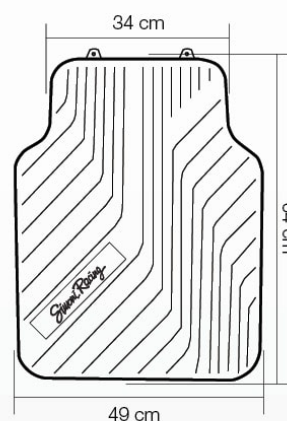

TSRG-10 € 75.90
Rubber Scent

10 tappeti singoli anteriori in gomma con logo Simoni Racing
10 rubber single front car mats with Simoni Racing logo
Gomma profumata nera - Black scented rubber