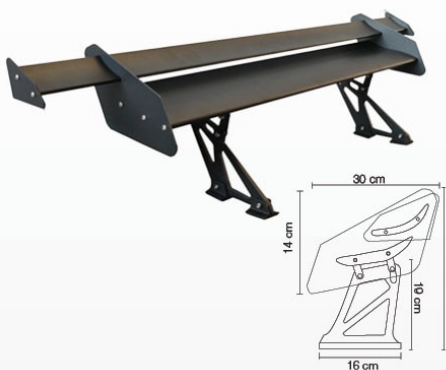

SPA/11 € 219.00
Koros

Ala doppia - Alluminio, nero
Misure 135,6 x 34 x 30 cm
Interasse staffe 60 cm - Altezza staffe 19 cm
Double wing - Black, aluminium
Size 135,6 x 34 x 30 cm
Stand width 60 cm - Stand height 19 cm
Alettone da baule - Trunk wing