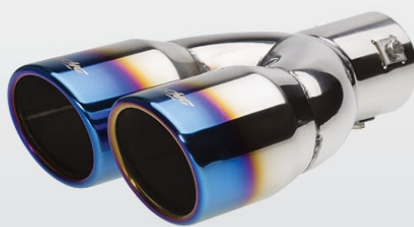

Rotondo doppio in inox - inclinato / Fissaggio con bulloni
Inox double round - slant cut / Bolts fitting

Diametro terminale: / Outlet diameter: 76 mm x 2

L:235mm

ø37-60mm

165x77mm

Titanium Look

TRX/18B € 39.90