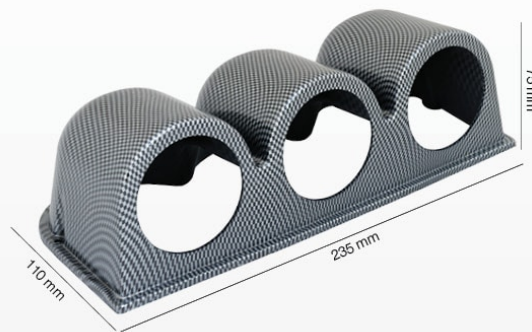

PSR3C € 12.90

Fori da Ø 52 mm - Compatibili con tutti gli strumenti da 2" Simoni Racing / Holes Ø 52 mm - Compatible with all 2" gauges Simoni Racing

Orizzontale 3 fori   Horizontal 3 holes
Carbon look   Carbon look