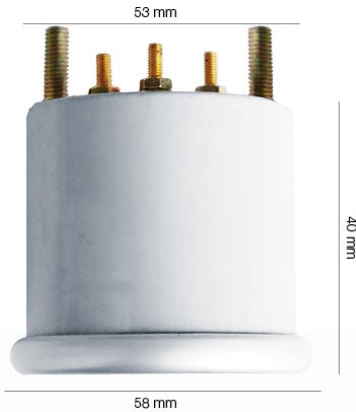

Strumenti Silver Line - Silver Line Gauges

Strumenti retroilluminati - Fondo argento - Bordo argento - luce alogena
Retro lighted gauges - Silver face - Silver rim - Halogen bulb

WT/SB € 20.90

Indicatore elettrico di temperatura dell'acqua - con sensori
Electrical water temperature gauge - with sensors
Sfondo argento - Silver background