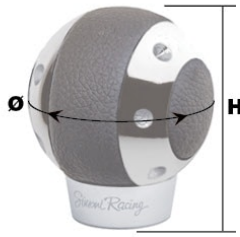

**LEGENDA MISURE
SIZES**

H= Altezza - Height
Ø= Diametro - Diameter