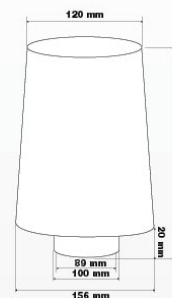

Maglia metallica - Spugna nera - Ø90
Metal mesh - Black foam - Ø90

Struttura a rete metallica
Internal metal mesh