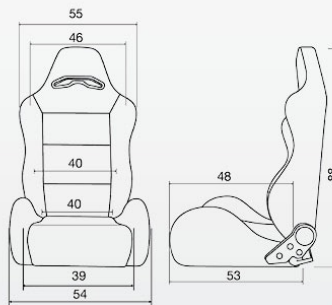

Leva ribaltamento rapido
Quick folding lever