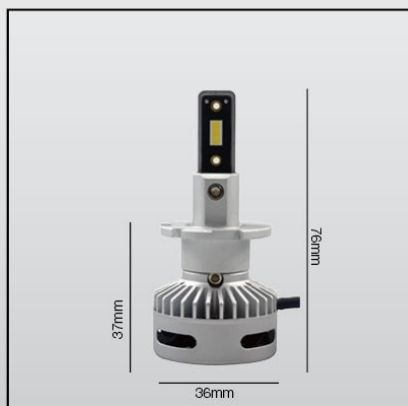

XLENS

6.000°K

X-treme lighting

XLENS led conversion kit with external unit control

Optimal technology for both reflector or projector headlights

There is a diedral angle between 2 emitting led board

High performance cooling system

XLENS Conversion Led

Kit 2 lampadine a led con cablaggi, dissipatore di calore passivo in alluminio. / Kit 2 led bulbs with cable set, built-in passive aluminium heat sink low profile.

Codice / Code	Tipo / Type	Voltaggio / volts	Watt	Intensità luminosa / Light intensity	Prezzo / Price
XL4	H4	9-26V DC	27-30W	2800lm	Euro 99.90
XL7	H7	9-18V DC	32-36W	2200lm	Euro 99.90
XL8	H8	9-18V DC	32-36W	2200lm	Euro 99.90
XL2	D2-D4	9-18V DC	32-36W	2200lm	Euro 99.90
XL5	D5S	9-30V DC	28-32W	3000lm	Euro 129.90 New!!

D2 - D4