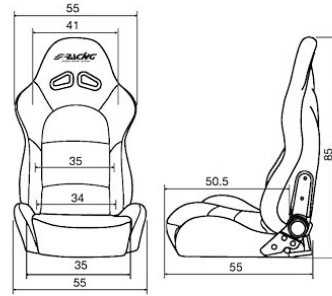

SRSF/7N € 249.90
Tazio Black

Sedile sportivo reclinabile rivestito eco-pelle
Reclining sports seat covered with eco-leather
Completo di kit slitte universali / universal sliders
kit included

Eco-pelle nera Black eco-leather

SRSF/7W € 249.90
Tazio White

Sedile sportivo reclinabile rivestito eco-pelle
Reclining sports seat covered with eco-leather
Completo di kit slitte universali / universal sliders
kit included

Eco-pelle bianca White eco-leather

SRS/8N € 240.90
Miky

Sedile sportivo reclinabile rivestito in velluto nero
Reclining sports seat covered with black velvet
Completo di kit slitte universali / universal sliders
kit included

Velluto nero Black velvet
Cuciture rosse Red detailing

SRS/8R € 240.90
Miky Red

Sedile sportivo reclinabile rivestito in velluto rosso
Reclining sports seat covered with red velvet
Completo di kit slitte universali / universal sliders
kit included

Velluto rosso Red velvet
Cuciture rosse Red detailing