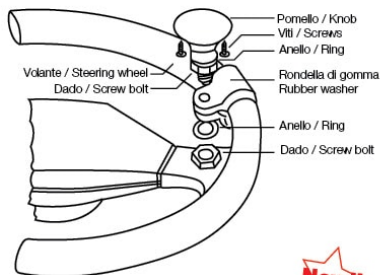

New!!

SPIN2 € 9.90

Spinner 2

Pomello da volante universale in plastica ABS ad alta qualità. Ideale per auto, furgoni, mezzi da lavoro e imbarcazioni. Rapida installazione grazie al fissaggio a morsetto / Universal steering wheel knob made of high quality ABS plastic. Ideal for cars, vans, work vehicles and boats. Quick installation with clamp fixing.

Inseri cromati - Chrome additions