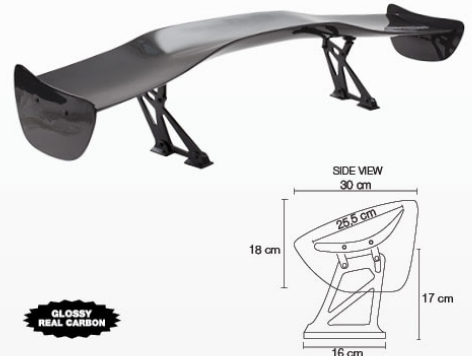

GLOSSY REAL CARBON

SPC/3A € 499.00

Zeus Carbon

Ala singola - Carbonio, nero
 Misure 146 x 27 x 30 cm
 Interasse staffe 75 cm - Altezza staffe 17 cm
 Single wing - Black, carbon
 Size 146 x 27 x 30 cm
 Stand width 75 cm - Stand height 17 cm
 Alettone da baule - Trunk wing