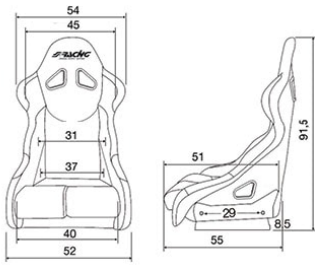

8Kg

WEIGHT

SRSF/81L € 420.00

Clay Large

Scocca taglia L - Shell L size

Staffe di fissaggio in acciaio (KF/SRSF8) non incluse
Steel mounting frames (KF/SRSF8) not included

Sedile in fibra di vetro rinforzata. Rivestimento ad alta resistenza all'attrito. Reinforced fiberglass shell
High friction trim on shoulder.

Tessuto nero Black fabric

Interasse di fissaggio 290 mm
Wheelbase fitting 290 mm