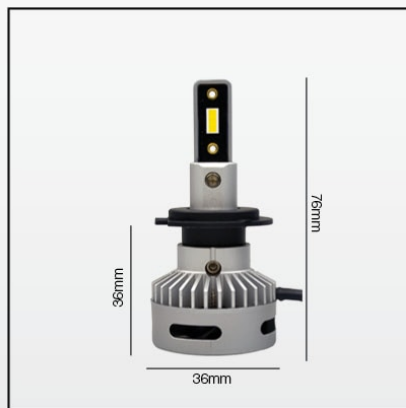

Guanti in dotazione
Gloves supplied

H4

H7

H8 - H9 - H11 - H16 (3623)

D2 - D4

D5S

All In One

6.500°k