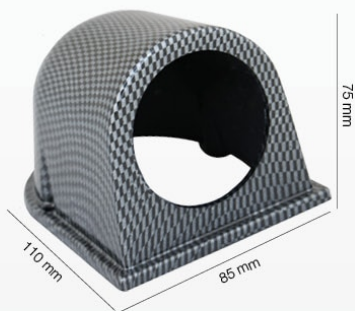

PSR1C € 12.90

Fori da Ø 52 mm - Compatibili con tutti gli strumenti da 2" Simoni Racing / Holes Ø 52 mm - Compatible with all 2" gauges Simoni Racing

Orizzontale 1 foro   Horizontal 1 hole
Carbon look   Carbon look