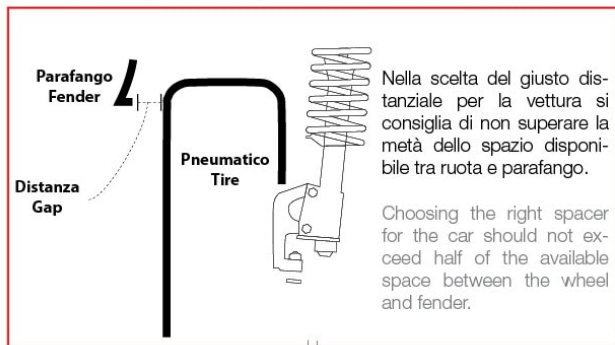

Come trovare il giusto spessore - How to find the right thickness

Distanziali e spessori

L'allargamento della carreggiata non migliora solamente l'aspetto estetico dell'auto, ma soprattutto la stabilità e tenuta di strada, diventando parte integrante delle soluzioni tecniche che Simoni Racing propone per rendere l'assetto dell'auto sportivo, preciso e sicuro. Con l'utilizzo del distanziale opportuno, è possibile conferire alla vettura l'aspetto e le qualità dell'auto da competizione. Ampia e completa, la gamma di bulloni Simoni Racing prevede oltre a diverse lunghezze e passi, che variano a seconda dello spessore del distanziale e del modello di autovettura, diverse soluzioni pratiche, come i bulloni antifurto.

Wheel spacer

The track enlargement not only improves the aesthetic appearance of the car, but above all it improves stability and roadholding, becoming an integral part of the technical solutions that Simoni Racing proposes to make the car's set-up sporty, precise and safe. With the use of the appropriate spacer, it is possible to give the car the appearance and above all the qualities of the competition car. Wide and complete, the range of Simoni Racing bolts provides in addition to different lengths and steps, which vary depending on the thickness of the spacer and the car model, different practical solutions, such as the anti-theft bolts.