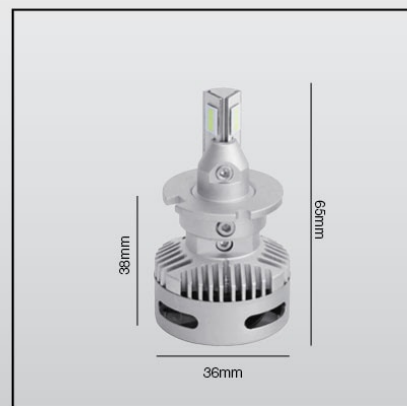

XLENS

6.000°K

X-treme lighting

XLENS led conversion kit with external unit control

Optimal technology for both reflector or projector headlights

There is a diedral angle between 2 emitting led board

High performance cooling system

XLENS Conversion Led

Kit 2 lampadine a led con cablaggi, dissipatore di calore passivo in alluminio. / Kit 2 led bulbs with cable set, built-in passive aluminium heat sink low profile.

Codice / Code	Tipo / Type	Voltaggio / volts	Watt	Intensità luminosa / Light intensity	Prezzo / Price
XL4	H4	9-26V DC	27-30W	2800lm	Euro 99.90
XL7	H7	9-18V DC	32-36W	2200lm	Euro 99.90
XL8	H8	9-18V DC	32-36W	2200lm	Euro 99.90
XL2	D2-D4	9-18V DC	32-36W	2200lm	Euro 99.90
XL5	D5S	9-30V DC	28-32W	3000lm	Euro 129.90 New!!

D5S