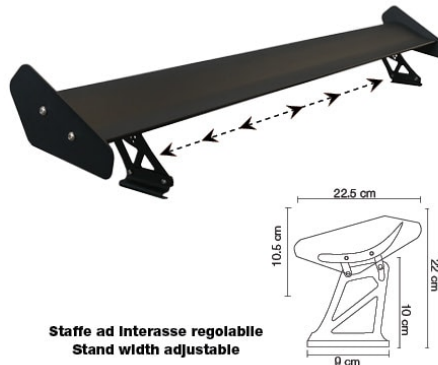

SPA/8 € 180.00
Etere

Ala singola - Alluminio, nero
Misure 135,6 x 22 x 22,5 cm
Interasse staffe max **114 cm** - Altezza staffe 10 cm
Single wing - Black, aluminium
Size 135,6 x 22 x 22,5 cm
Stand width max **114 cm** - Stand height 10 cm
Alettone da baule - Trunk wing