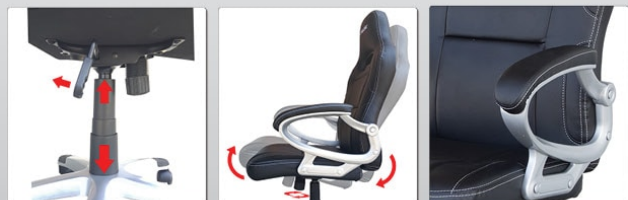

SRS/S € 99.00

Black Stool

Sgabello da ufficio in eco-pelle, base girevole con pedana poggiapiedi. Regolabile in altezza
Office chair with sport seat, arm rest and base kit.
Adjustable height

Eco-pelle nera - Black eco-leather

SRS/C

SRS/CN

Gaming Seat € 199.90

Poltrona da ufficio completa di sedile sportivo, kit ruote e braccioli. Regolabile in altezza
Office chair with sport seat, arm rest and base kit.
Adjustable height

SRS/C Eco-pelle nera e rossa - Black and red eco-leather

SRS/CN Eco-pelle nera - Black eco-leather