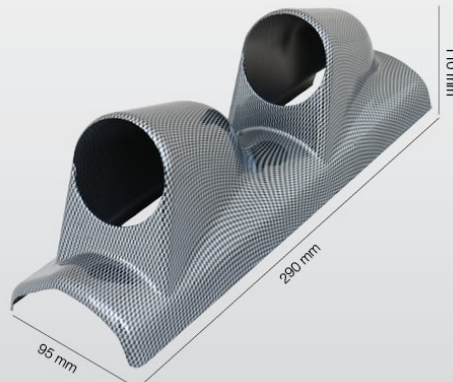

PSR4C € 12.90

Fori da Ø 52 mm - Compatibili con tutti gli strumenti da 2" Simoni Racing / Holes Ø 52 mm - Compatible with all 2" gauges Simoni Racing

Verticale 2 fori   Vertical 2 holes
Carbon look   Carbon look