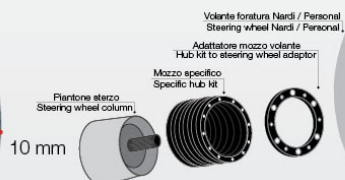

1010 € 9.90

Adattatore Mozzo Volante Hub Kit to Steering Wheel Adaptor

Consente di installare volanti Personal o Nardi su mozzi con foratura Momo
Allow the universal installation of Personal / Nardi steering wheels on hubs with Momo drilling