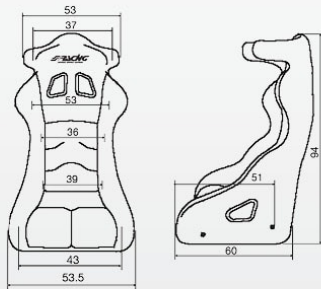

10Kg

WEIGHT

SRSF/83L € 589.00

Derek Large

Scocca taglia L - Shell L size

Staffe di fissaggio in acciaio (KF/SRSF8) non incluse
Steel mounting frames (KF/SRSF8) not included

Sedile in fibra di vetro rinforzata. Rivestimento ad alta resistenza all'attrito. Reinforced fiberglass shell
High friction trim on shoulder.

Tessuto nero Black fabric